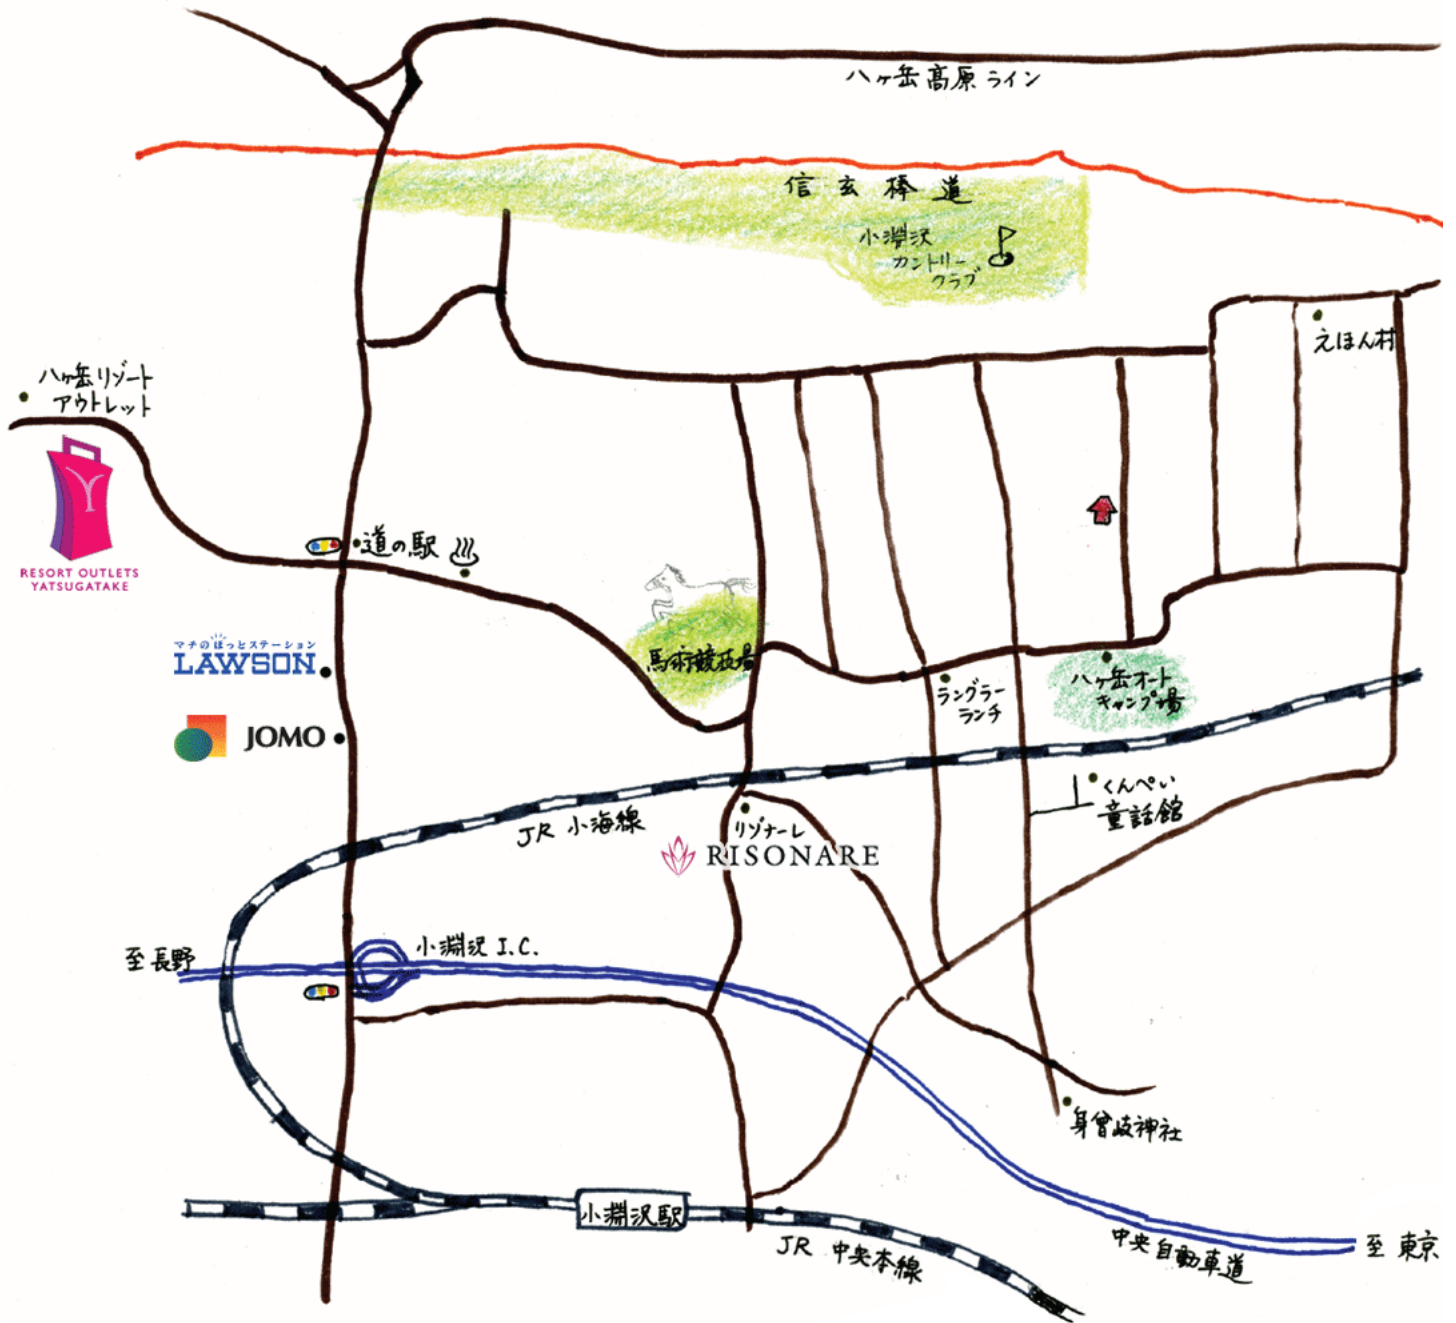

西洋 民宿

# 魔法の笛

ご案内図

〒408-0041

山梨県 北杜市 小淵沢町 上笹尾 3332-1603

電話番号：0551-36-6554